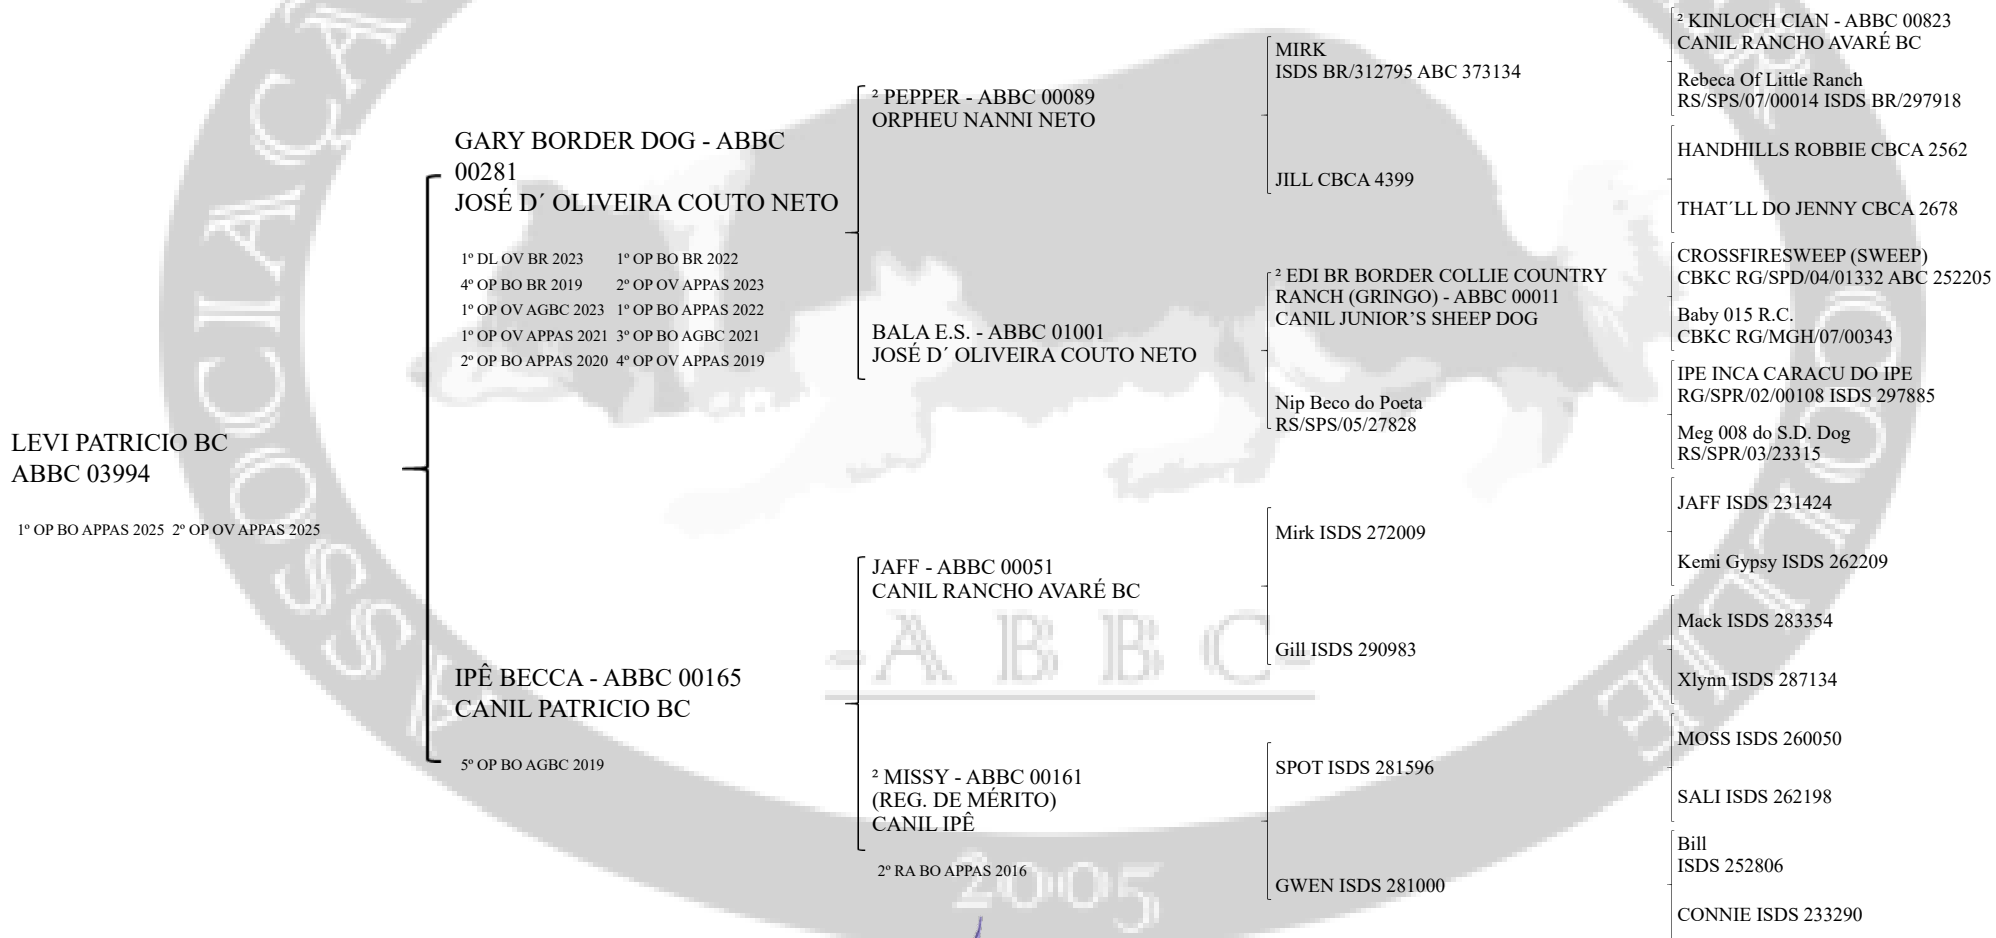

# Certificado de Registro Funcional - Pedigree

ABBC Nº: 03994

NOME: LEVI PATRICIO BC

NASCIMENTO: 03/02/2022

SEXO: MACHO

PELO: CURTO

COR: TRICOLOR

CHIP NR:

CRIADOR: CANIL PATRICIO BC - TURVO / SC

PROPRIETÁRIO: CAIQUE IGOR CAIRES BOTELHO - SERRA NEGRA / SP

EXAMES:

**CÁLCULO INBREEDING**

Coefficiente para: LEVI PATRÍCIO BC - ABBC N° 3994  
- INBREEDING: 0.0013427734375 (0.13427734375%)  
- AVK (ancestor loss coefficient): 96.67318982387475%  
Cálculo feito por 9 gerações