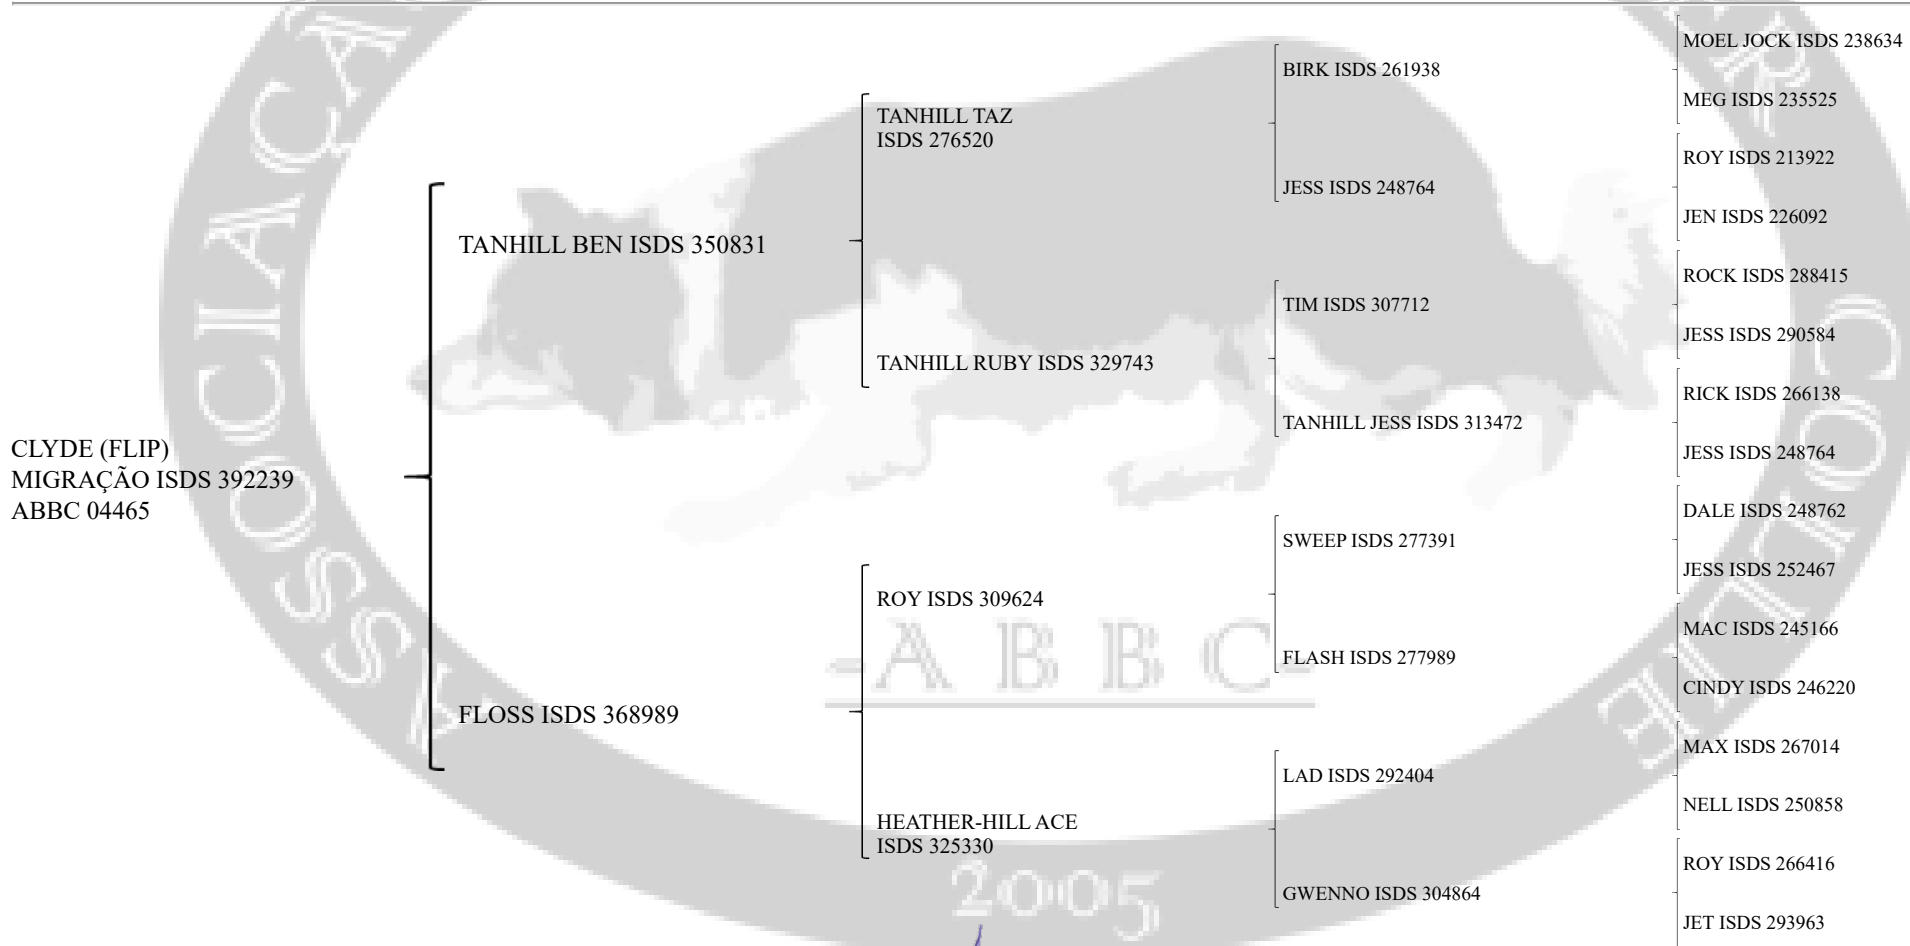

Certificado de Registro Funcional - Pedigree

ABBC Nº: 04465

NOME: CLYDE (FLIP)

NASCIMENTO: 25/03/2021

SEXO: MACHO

PELO: MÉDIO

COR: PRETO/BRANCO

CHIP NR: 97720 00099 75202

CRIADOR: T CHAMBERS - NEWPORT / MAYO - IE

PROPRIETÁRIO: CANIL JUNIOR'S SHEEP DOG - NUEVA PALMIRA / COLONIA - UY

EXAMES:

CÁLCULO INBREEDING

Coefficiente para: CLYDE (FLIP) - ABBC N° 4465
- INBREEDING: 0.013427734375 (1.3427734375%)
- AVK (ancestor loss coefficient): 91.17647058823529%
Cálculo feito por 8 gerações